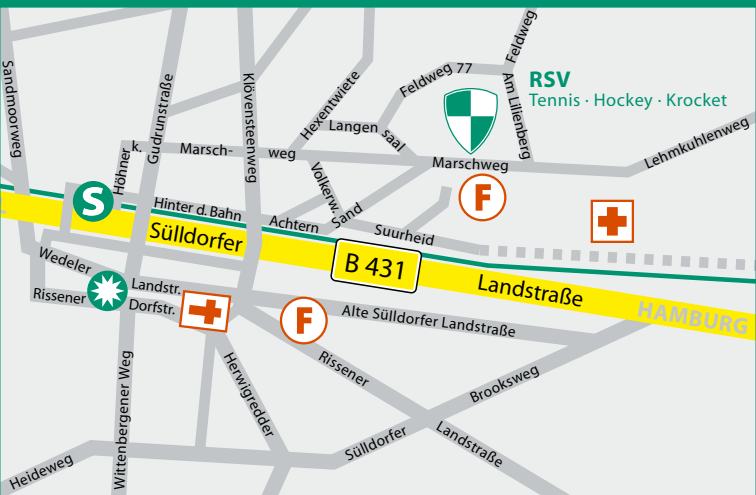

RISSENER SPORTVEREIN E.V. · TENNIS · HOCKEY · KROCKET
Marschweg 75 · 22559 Hamburg · Tel (040) 81 70 10 · Fax (040) 81 74 82
Clubgastronomie Portka Tel (040) 81 37 18
E-mail info@rissener-sv.de · Internet www.rissener-sv.de